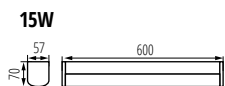

housing material: aluminium alloy
lampshade material: plastic

protection class: 2
life span: 25,000h

CODE	NAME	COLOUR	POWER SUPPLY	POWER	TC COLOUR	FLUX
36660	AKVO IP44 15W-NW-B	black	220-240 AC	15 W	4000 K	1600 lm
36661	AKVO IP44 15W-NW-C	chrome	220-240 AC	15 W	4000 K	1600 lm
36659	AKVO IP44 15W-NW-W	white	220-240 AC	15 W	4000 K	1600 lm
36663	AKVO IP44 20W-NW-B	black	220-240 AC	20 W	4000 K	2300 lm
36664	AKVO IP44 20W-NW-C	chrome	220-240 AC	20 W	4000 K	2300 lm
36662	AKVO IP44 20W-NW-W	white	220-240 AC	20 W	4000 K	2300 lm
36666	AKVO IP44 23W-NW-B	black	220-240 AC	23 W	4000 K	2750 lm
36667	AKVO IP44 23W-NW-C	chrome	220-240 AC	23 W	4000 K	2750 lm
36665	AKVO IP44 23W-NW-W	white	220-240 AC	23 W	4000 K	2750 lm

ADVANTAGES:

- ✦ 3 colours (white, chrome, black)
- ✦ luminaire available in 3 lengths (60 cm, 80 cm and 100 cm)
- ✦ for wall or ceiling mounting
- ✦ can be mounted vertically and horizontally
- ✦ suitable for illumination of rooms such as bathrooms, laundry rooms, utility rooms, corridors and wardrobes